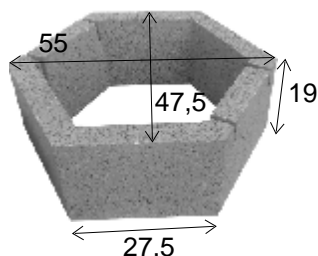

Se folose te la cap t de ir

JARDINIER DREAPT

Grosime perete:	3 cm
Greutate:	cca 17 kg/buc.
Format:	50 x 28 x 19 cm
Stivuire:	24 buc./palet

Culoare	Pre (f r T.V.A.)	Pre (cu T.V.A.)
Granit (gri)	10 lei/buc.	11,9 lei/buc.
Rubin (ro u)	13 lei/buc.	15,47 lei/buc.
Bej crem	13 lei/buc.	15,47 lei/buc.

JARDINIER ROTUND

NOU 2017!

În l ime:	15 cm
Greutate:	cca 33 kg/buc.
Diametru exterior:	55 cm
Diametru interior:	43 cm
Stivuire:	32 buc./palet

Culoare	Pre (f r T.V.A.)	Pre (cu T.V.A.)
Granit (gri)	23 lei/buc.	27,37 lei/buc.
Bej crem	28 lei/buc.	33,32 lei/buc.

JARDINIER HEXAGONAL

NOU 2017!

În l ime:	19 cm
Greutate:	cca 33 kg/buc.
Lungime latur :	27,5 cm
Grosime perete:	5 cm
Stivuire:	24 buc./palet

Culoare	Pre (f r T.V.A.)	Pre (cu T.V.A.)
Granit (gri)	23 lei/buc.	27,37 lei/buc.
Bej crem	28 lei/buc.	33,32 lei/buc.